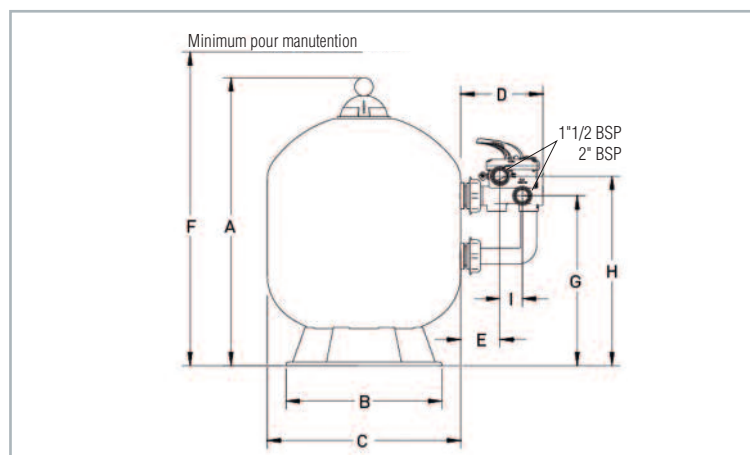

FILTRE TRITON

Filtre à sable

1 • PRÉSENTATION

- Filtre thermoplastique injecté polypropylène.
- Un diffuseur à 360° maintient uniformément la couche de sable pour une filtration optimale.
- Dôme transparent et fermeture du collier de serrage par vis.
- Vanne 6 voies incluse 1" 1/2 ou 2" selon modèle.

2 • CARACTÉRISTIQUES

Type	Code	Charge sable kg	Ø vanne mm	Débit (m³/h)	Taille (mm)								
					A	B	C	D	E	F	G	H	I
TRITON 480	515480	75	1"1/2	9	825	400	480	252	120	876	463	524	70
TRITON 610	515610	150	1"1/2	14	955	400	610	252	120	1 006	530	592	70
TRITON 760	515760	275	2"	22	1 095	610	762	302	160	1 146	590	671	70
TRITON 910	515910	310	2"	32	1 200	610	914	302	160	1 251	657	738	70